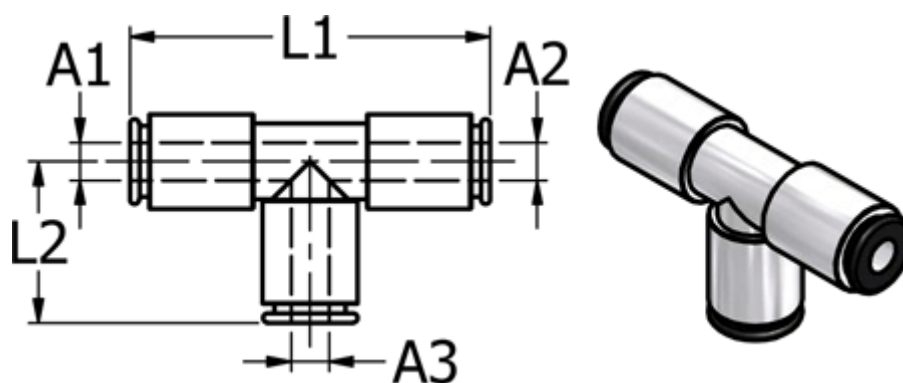

Varenummer: 586749004

Beskrivelse: Push-in fitting 749.004, Ø4 /Ø4 /Ø4
T-stykke

Mål

L1 = 33.4

L2 = 16.7

Udvendig slangediameter A1 = 4

Udvendig slangediameter A2 = 4

Udvendig slangediameter A3 = 4